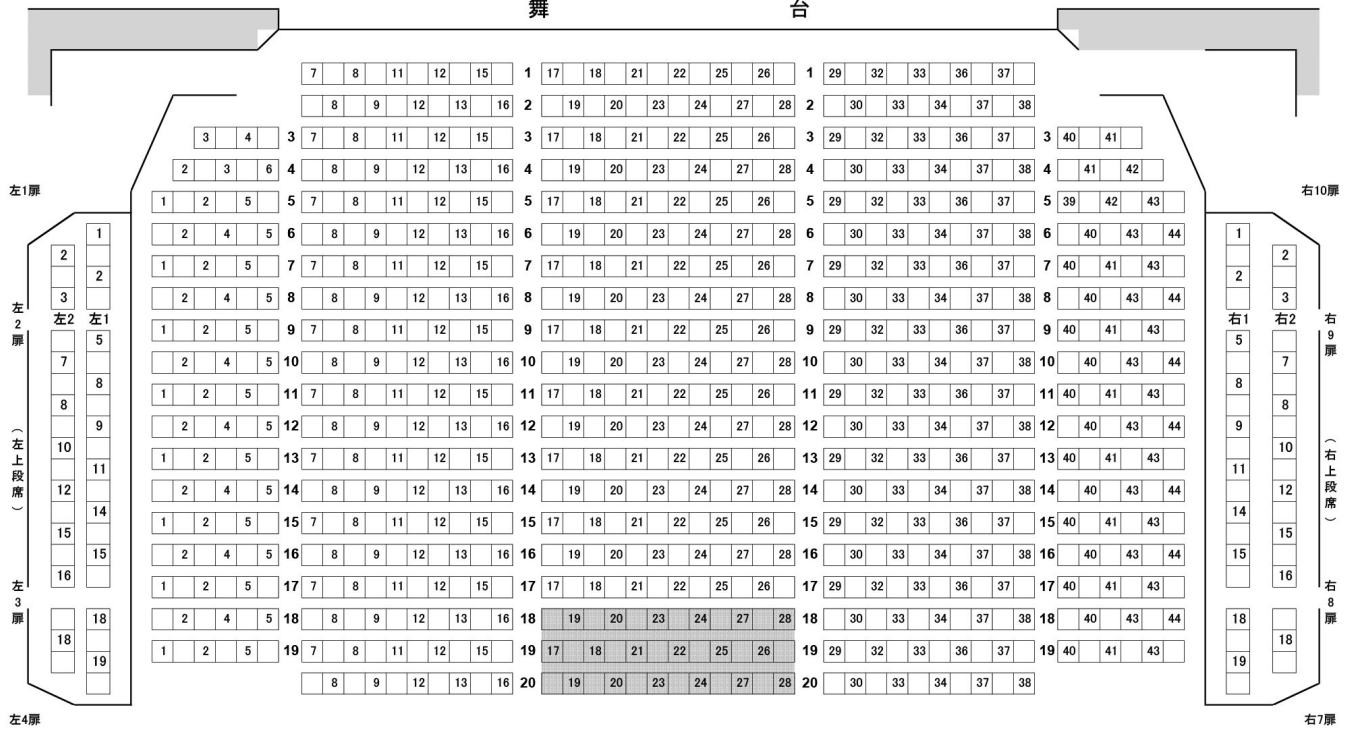

## 明治座 客席表

舞 台

正面5扉 正面6扉

### <1階席>

正面3扉 正面4扉

### <2階席>

3階 左1扉